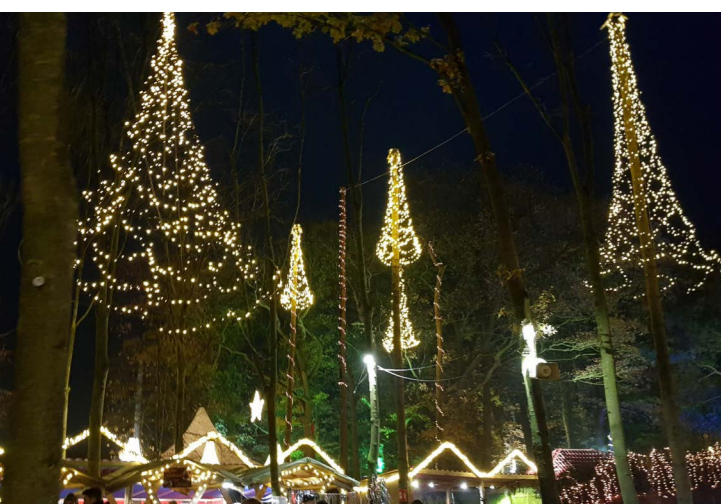

... wenn ein Meer aus einer Million Lichtern eine weihnachtliche Kulisse der besonderen Art zaubert ...

Ihr Angebot passt genau in diesen Rahmen? Dann bewerben Sie sich um einen der insgesamt rund 150 beliebtesten Stellplätze. Der Waldweihnachtsmarkt öffnet seine Pforten an den vier Wochenenden vor Heiligabend von Freitag bis Sonntag – jeweils von 11:00 – 20:00 Uhr. Die Wochenenden sind in den Paketen 1. und 2. Wochenende sowie 3. und 4. Wochenende buchbar. Selbstverständlich können die Stellplätze auch an allen vier Wochenenden gebucht werden.

MIT BEGINN DER ADVENTSZEIT VERWANDELT SICH DAS LANDGUT KRUMME IN EIN MÄRCHENHAFTES AUSFLUGSZIEL. LIEBEVOLL GESCHMÜCKTE HOLZHÜTTEN UND PAGODENZELTE SÄUMEN DIE WEGE DER WALDÄHNLICHEN PARKANLAGE UND VERSPRÜHEN JENES ROMANTISCHE FLAIR, DAS WIR UNS FÜR EINEN RICHTIGEN WEIHNACHTSMARKT WÜNSCHEN.

Bereits zum 18. Mal veranstaltet die Familie Krumme den mittlerweile weit über die Grenzen Nordrhein-Westfalens bekannten Waldweihnachtsmarkt. Das Erfolgsrezept, neben der idyllischen Kulisse, ist die besondere Zusammenstellung des qualitativ hochwertigen Produktangebots. Hier reihen sich exklusive Geschenkideen aus Kunst und Handwerk, adventliche Leckereien, kulinarische Köstlichkeiten aus der Region und alles, was die Vorweihnachtszeit so besonders macht aneinander.

Liebe zum Detail, die sogar ausgezeichnet wurde und uns mittlerweile in vielen Auflistungen der romantischsten und außergewöhnlichsten Weihnachtsmärkte einen festen Platz eingebracht hat: etwa in den Rankings von Bild.de, dem Reiseportal Geo bis hin zu den Geheimtipps von Travelbook.