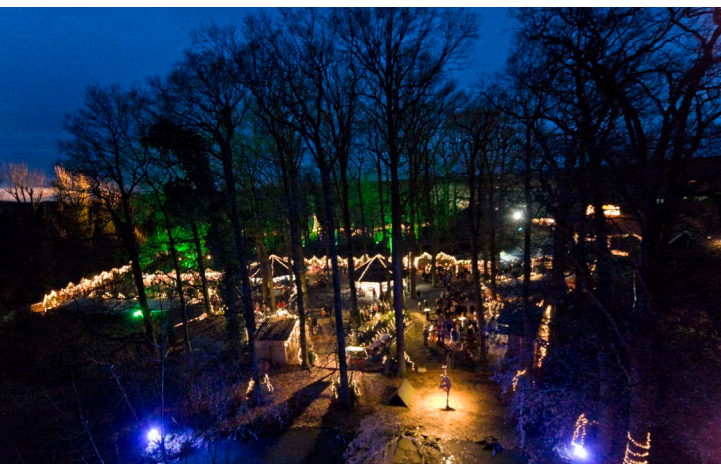

... wenn ein Meer aus einer Million Lichtern eine weihnachtliche Kulisse der besonderen Art zaubert ...

Ihr Angebot passt genau in diesen Rahmen? Dann bewerben Sie sich um einen der insgesamt rund 150 beliebtesten Stellplätze. Der Waldweihnachtsmarkt öffnet seine Pforten an den vier Wochenenden vor Heiligabend von Freitag bis Sonntag – jeweils von 11:00 – 20:00 Uhr. Die Wochenenden sind in den Paketen 1. und 2. Wochenende sowie 3. und 4. Wochenende buchbar. Selbstverständlich können die Stellplätze auch an allen vier Wochenenden gebucht werden.

MIT BEGINN DER ADVENTSZEIT VERWANDELT SICH DAS LANDGUT KRUMME IN EIN MÄRCHENHAFTES AUSFLUGSZIEL. LIEBEVOLL GESCHMÜCKTE HOLZHÜTTEN UND PAGODENZELTE SÄUMEN DIE WEGE DER WALDÄHNLICHEN PARKANLAGE UND VERSPRÜHEN JENES ROMANTISCHE FLAIR, DAS WIR UNS FÜR EINEN RICHTIGEN WEIHNACHTSMARKT WÜNSCHEN.

Bereits zum 18. Mal veranstaltet die Familie Krumme den mittlerweile weit über die Grenzen Nordrhein-Westfalens bekannten Waldweihnachtsmarkt. Das Erfolgsrezept, neben der idyllischen Kulisse, ist die besondere Zusammenstellung des qualitativ hochwertigen Produktangebots. Hier reihen sich exklusive Geschenkideen aus Kunst und Handwerk, adventliche Leckereien, kulinarische Köstlichkeiten aus der Region und alles, was die Vorweihnachtszeit so besonders macht aneinander.

Liebe zum Detail, die sogar ausgezeichnet wurde und uns mittlerweile in vielen Auflistungen der romantischsten und außergewöhnlichsten Weihnachtsmärkte einen festen Platz eingebracht hat: etwa in den Rankings von Bild.de, dem Reiseportal Geo bis hin zu den Geheimtipps von Travelbook.