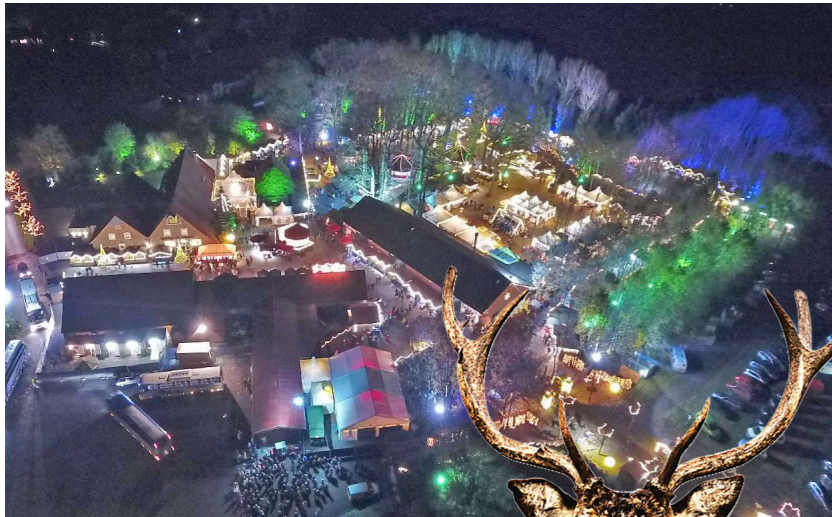

Landleben

GENIESSEN

Events

AUF DEM LANDGUT KRUMME

Waldgartenmarkt

Gartenideen, Pflanz- und Gestaltungsbeispiele, Garten- und Wohnaccessoires, Pflanzen, ausgefallene Mode, Kulinarisches aus der Region, Schaugärten

Velener Waldweihnachtsmarkt

eine Million Lichter, exklusive Geschenkideen aus Kunst und Handwerk, adventliche Leckereien, kulinarische Köstlichkeiten aus der Region und alles, was die Vorweihnachtszeit so besonders macht

Viele neue Ideen, tolle Impressionen, Kulinarisches aus der Region und mehr locken an diesem Wochenende Gartenfreunde und Genießer zu uns nach Nordvelen. Mit seinen waldähnlichen Parkanlagen und dem schönen Privatgarten bietet unser Landgut eine unvergleichliche Ausstellungskulisse, die sich in den vergangenen Jahren zu einer festen Größe unter den besonderen Garten-events etabliert hat.

MIT BEGINN DER ADVENTSZEIT VERWANDELT SICH DAS LANDGUT KRUMME IN EIN MÄRCHENHAFTES AUSFLUGSZIEL. LIEBEVOLL GESCHMÜCKTE HOLZHÜTTEN UND PAGODENZELTE SÄUMEN DIE WEGE DER WALDÄHNLICHEN PARKANLAGE UND VERSPRÜHEN JENES ROMANTISCHE FLAIR, DAS WIR UNS FÜR EINEN RICHTIGEN WEIHNACHTSMARKT WÜNSCHEN.